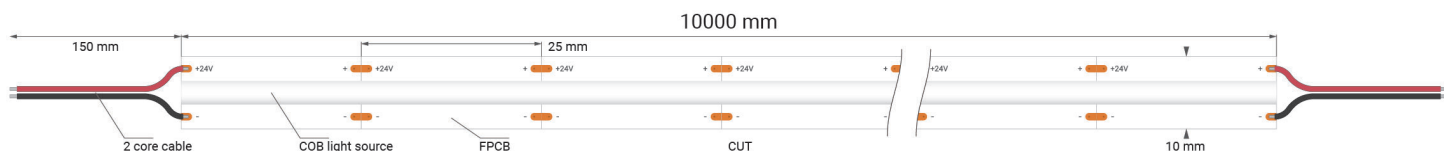

Yleistiedot			Sähkötiedot			Valaistustiedot			
Tuotenumike	Tilaus-koodi	Sähkö-numero	DC käyttö-jännitealue	Energia-tehokkuus lm/W, ±10%	Nimellis-teho W/m, ±10%	Hyötyvalo-virta lm/m, ±10%	CRI+CCT	Väri-tarkkuus SDCM step 1-5	Valon avautumiskulma Astetta (°)
FL-WCOB-320-4W-6-25-480lm-930-24V-10m	10014615		24V	120	4,0	480	930	3	180
FL-WCOB-320-4W-6-25-520lm-940-24V-10m	10014616		24V	130	4,0	520	940	3	180
FL-WCOB-320-8W-8-25-880lm-927-24V-10m	10015520		24V	110	8,0	880	927	3	180
FL-WCOB-320-8W-8-25-960lm-930-24V-10m	10012897		24V	120	8,0	960	930	3	180
FL-WCOB-320-8W-8-25-1040lm-940-24V-10m	10012898		24V	130	8,0	1040	940	3	180
FL-WCOB-320-18W-10-25-2160lm-930-24V-10m	10012899		24V	120	18,0	2160	930	3	180
FL-WCOB-320-18W-10-25-2340lm-940-24V-10m	10012900		24V	130	18,0	2340	940	3	180
FL-WCOB-360-28W-10-33,3-2912lm-920-960-24V-10m	10014589		24V	104	28,0	2912	920-960	3	180

Nauhan mitta- ja asennustiedot						Luokitukset ja vaatimustenmukaisuus			
Tuotenumike	Tilaus-koodi	Katkaisu-väli mm	Nauhan leveys mm	Nauhan korkeus mm	Rollan pituus mm	Asennus-tapa	Vaatimusten-mukaisuus	IP-luokka	Käyttöikä L70 @Ta.25°C
FL-WCOB-320-4W-6-25-480lm-930-24V-10m	10014615	25	6	1,6	10000	Pi	CE, RoHS	IP20	50000h
FL-WCOB-320-4W-6-25-520lm-940-24V-10m	10014616	25	6	1,6	10000	Pi	CE, RoHS	IP20	50000h
FL-WCOB-320-8W-8-25-880lm-927-24V-10m	10015520	25	8	1,6	10000	Pi	CE, RoHS	IP20	50000h
FL-WCOB-320-8W-8-25-960lm-930-24V-10m	10012897	25	8	1,6	10000	Pi	CE, RoHS	IP20	50000h
FL-WCOB-320-8W-8-25-1040lm-940-24V-10m	10012898	25	8	1,6	10000	Pi	CE, RoHS	IP20	50000h
FL-WCOB-320-18W-10-25-2160lm-930-24V-10m	10012899	25	10	1,6	10000	Pi	CE, RoHS	IP20	50000h
FL-WCOB-320-18W-10-25-2340lm-940-24V-10m	10012900	25	10	1,6	10000	Pi	CE, RoHS	IP20	50000h
FL-WCOB-360-28W-10-33,3-2912lm-920-960-24V-10m	10014589	33,3	10	1,6	10000	Pi	CE, RoHS	IP20	50000h

FL-WCOB-320-4W

WCOB 320Chips 6mm DC24V

FL-WCOB-320-8W

WCOB 320Chips 8mm DC24V

FL-WCOB-320-18W

WCOB 320Chips 10mm DC24V

FL-WCOB-360-28W

WCOB 360Chips 10mm DC24V